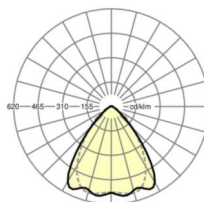

параметры

номер заказа	19530024370
код EAN	4020863440917
номер таможенного тарифа	94051190
Знак прохождения контроля	IP 20, класс защиты I, ENEC10 VDE, F, HACCP DIN10500/Food/IFS-пригодность для применения/BRC, Indoor, CE
Степень ударопрочности IK	IK03 (-20°C bis 40°C)
Температура окружающей среды	ta -20°C в 40°C
Гарантийный срок	5 лет
Государственные программы поддержки	BEG - государственные субсидии для энергосберегающих зданий (действительна только для Германии)

электротехника

Балласт	Электронный драйвер (1 штука)
Мощность системы	73W
сетевое напряжение	230V/50Hz
автоматический предохранитель (пусковой ток)	13 штук/B10, 21 штук/B16, 22 штук/C10, 36 штук/C16
класс энергосбережения/Источник света	C

Оптика

Оснастка	LED, цветопередача/оттенок света CRI ≥ 80 / 4000K
Допуск для координаты цветности (MacAdam)	3SDCM
Номинальный световой поток	13476lm
Срок службы LED	70000h L80/B10 (Tq 40°C), 100000h L80/B50 (Tq 35°C)
светоотдача светильников	184lm/W
Угол излучения	80° (C0) / 75° (C90)
UGR поп./вдоль	20.7 / 21.5

DEEP-LINK

<https://www.regiolum.de/ru/article/19530024370>

Ссылка	LED 13000lm 840
ηLB	100 %
Φ ↓/↑	98 % / 2 %
UGR поп./вдоль	20.7 / 21.5